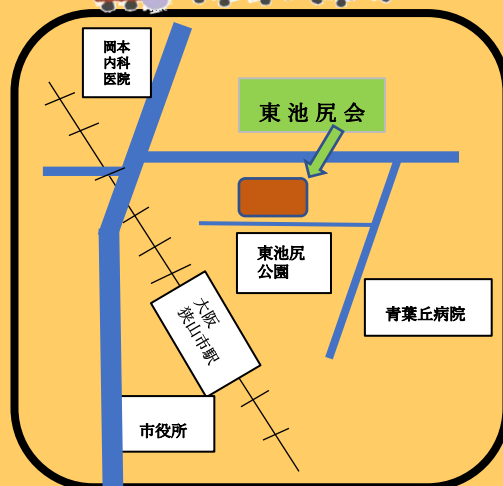

プレイセンター

令和8年度

東池尻会館

「こぐまの会」であそぼう

東池尻会館で、
プレイセンターを開催します。
『こぐまの会』は、
0歳(2か月)～就学前の子どもと
保護者の集まりです。

令和8年度 活動予定	
4月 20日(月)	11月 16日(月)
5月 18日(月)	12月 21日(月)
6月 15日(月)	1月 18日(月)
7月 6日(月)	2月 15日(月)
9月 7日(月)	3月 15日(月)
10月 19日(月)	※8月はお休み

ご家庭ではなかなか経験できない遊びや、子育て講座なども予定しています♪
みんなで企画・運営もしているので、子育て仲間と一緒に楽しい時間を過ごしましょう。興味のある方はぜひ遊びにきてください！お待ちしております♪

【対象】東池尻地区在住の

0歳(2か月)～就学前の子どもと保護者

※徒歩または自転車で来られる方

【開催日時】毎月第1または第3月曜日

(8月はお休み)

午前10時～11時30分

【開催場所】東池尻会館

(東池尻2丁目1241-1)

【活動内容】交流会・運動遊び・ふれあい遊び

制作・子育て講座など

★関心のある方、入会希望の方はぽっぽえんまで
お気軽にご連絡ください。

問い合わせ先

大阪狭山市立子育て支援センター
“ぽっぽえん”

☎072-360-0022