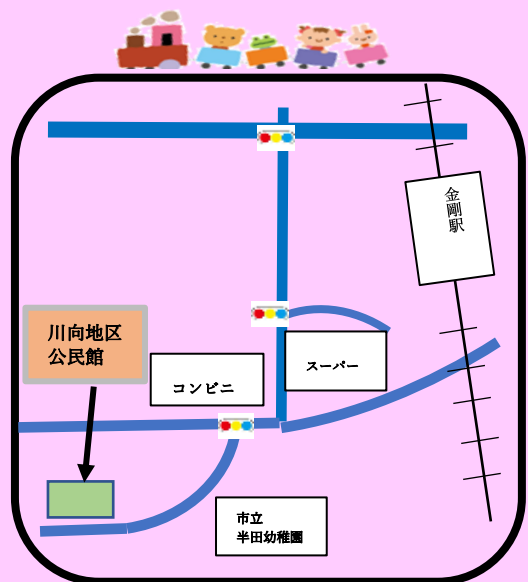

問い合わせ先

大阪狭山市立子育て支援センター

“ぽっぽえん”

☎072-360-0022