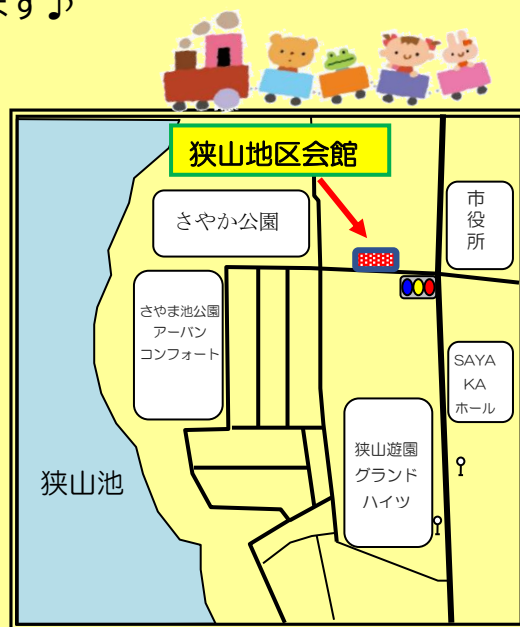

## 「げんきっず」であそぼう

狭山地区会館で、  
プレイセンターを開催します。  
『げんきっず』は、  
0歳(2 か月)～就学前の子どもと  
保護者の集まりです。

| 令和8年度 活動予定  |             |
|-------------|-------------|
| 4月 14日 (火)  | 11月 10日 (火) |
| 5月 12日 (火)  | 12月 8日 (火)  |
| 6月 9日 (火)   | 1月 12日 (火)  |
| 7月 14日 (火)  | 2月 9日 (火)   |
| 9月 8日 (火)   | 3月 9日 (火)   |
| 10月 13日 (火) | ※8月はお休み     |

【対象】東小校区

(狭山1丁目～5丁目、金剛2丁目、  
半田5・6丁目)に在住の

0歳(2か月)～就学前の子どもと保護者  
※徒歩または自転車で来られる方

【開催日時】毎月第2火曜日(8月はお休み)

10時～11時30分

【開催場所】狭山地区会館

(狭山2丁目950-6)

【活動内容】交流会・運動遊び・ふれあい遊び  
制作・子育て講座等

ご家庭ではなかなか経験できない遊  
びや、子育て講座なども予定していま  
す♪みんなで企画・運営もしているの  
で、子育て仲間と一緒に楽しい時間を  
過ごしましょう。興味のある方はぜひ  
遊びにきてください！お待ちしております♪

問い合わせ先

大阪狭山市立子育て支援センター  
“ぼっぼえん”

☎072-360-0022

★関心のある方、入会希望の方はぼっぼえんまで  
お気軽にご連絡ください。