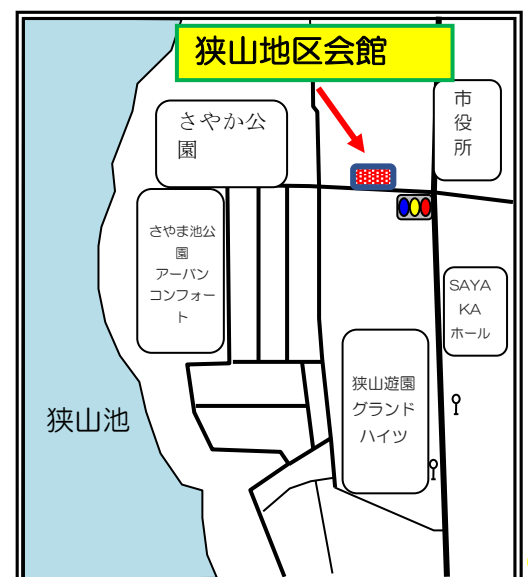

## 活動予定

4月 8日 (火)	11月 11日 (火)
5月 13日 (火)	12月 9日 (火)
6月 10日 (火)	1月 13日 (火)
7月 8日 (火)	2月 10日 (火)
9月 9日 (火)	3月 10日 (火)
10月 14日 (火)	※8月は休みです

【対象】 **東小校区**  
(狭山1丁目～5丁目、金剛2丁目、  
半田5・6丁目)に在住の  
0歳(2か月)～就学前の子どもと保護者

※徒歩または自転車で来られる方

【開催日時】 毎月第2火曜日(8月は休み)  
午前10時00分～11時30分

【開催場所】 **狭山地区会館**

(狭山2丁目 950-6)

【活動内容】 交流会、運動あそび、ふれあい遊び  
制作、子育て講座など

関心のある方、入会希望の方は  
ぽっぽえんまでお気軽にご連絡  
ください。

問い合わせ先：大阪狭山市立子育て支援センター「ぽっぽえん」

☎072-360-0022