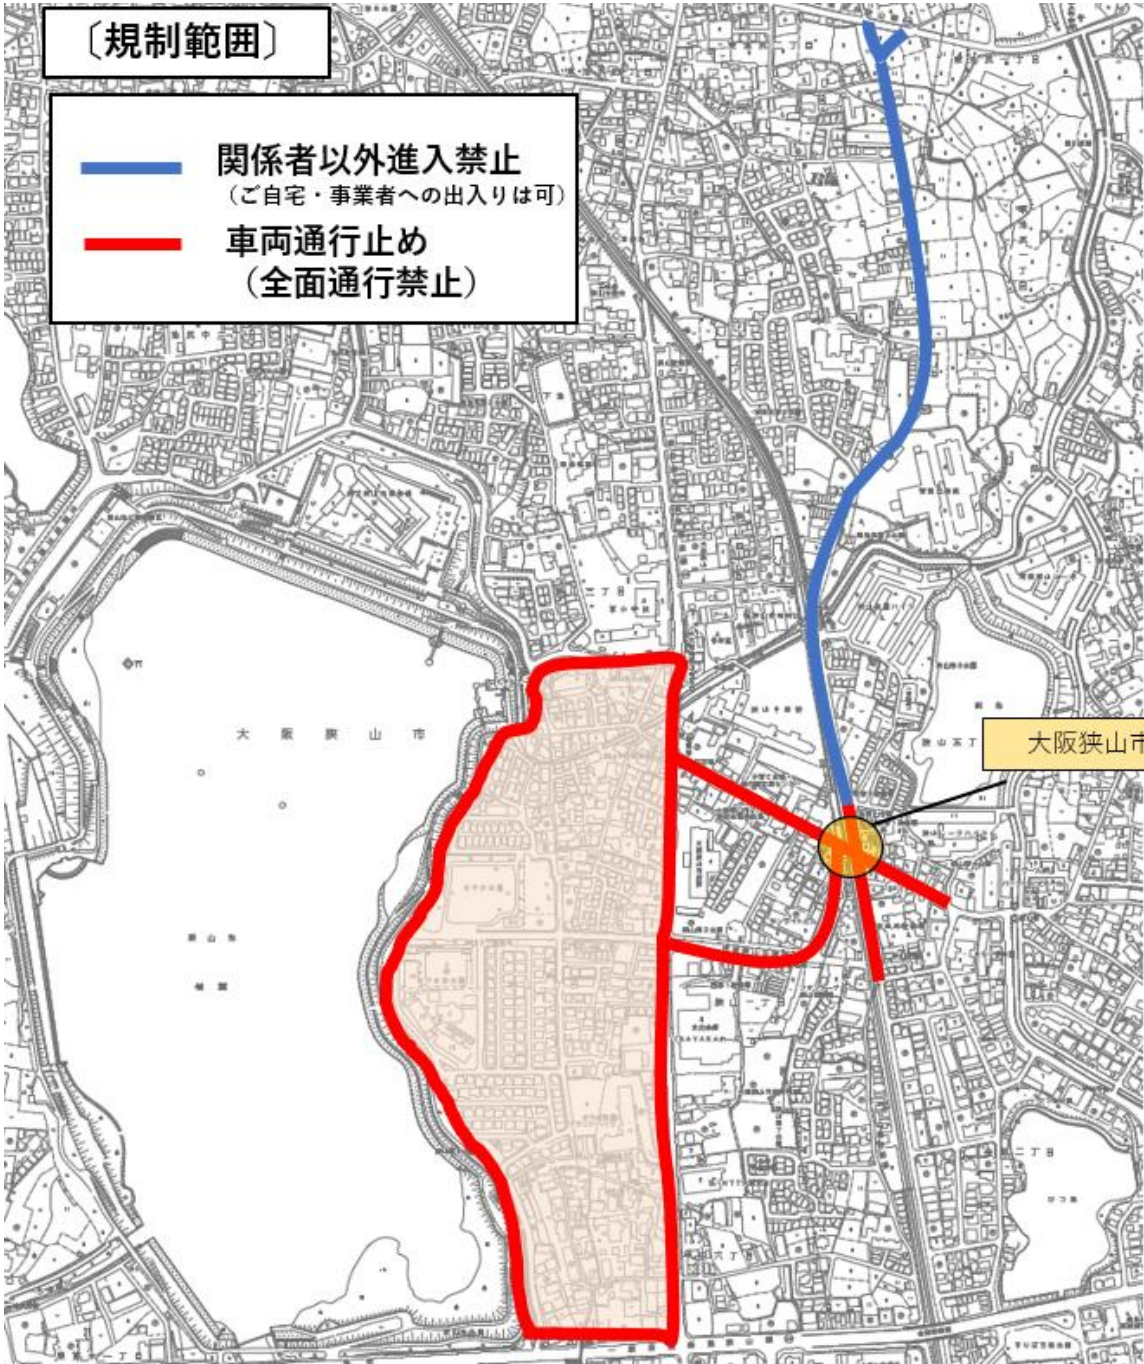

令和8年（2026年）6月9日

桜まつり実行委員会
黒山警察署

【重要】8月1日（土）花火大会（桜まつり サマーブロッサムナイト in 狭山池 2026）
開催に伴う車両通行規制について

時下ますますご清栄のこととお慶び申し上げます。

さて、8月1日（土）に実施予定の花火大会に関して、昨年度に問題となっていた大阪狭山市駅の混雑状況を受け、今年度から花火大会当日の周辺道路の通行規制を下記の通り実施する運びとなりました。これは地域住民の安全確保および円滑なイベント運営を目的とするものですので、ご理解とご協力をお願い申し上げます。

記

【車両通行規制 実施概要】

実施日：2026年8月1日（土）

実施時間：午後7時～午後9時30分

規制対象：別紙地図参照

- 赤線（赤枠）：車両通行止め（全面通行禁止）
- 青線：関係車両以外進入禁止

【● 赤線沿道の皆様へ】

規制時間中、地図の赤枠内および赤線の区域は車両の出入りができません。
安全確保のため、ご理解とご協力をお願いいたします。

【● 青線沿道の皆様へ】

- ・ご自宅・事業所への出入りは可能です
- ・通行の際は現地警備員の案内に従ってください
- ・北向き（大阪狭山市駅と反対方向）への通行は可能です

【周辺住民の皆さまへのお願い】

- ・混雑が予想されるため、当日夕方以降は車での出入りをできる限りお控えください

【お問い合わせ】

- ・桜まつり実行委員会（大阪狭山市商工会内）
連絡先：072-365-3194
- ・黒山警察署交通課交通規制係
連絡先：072-362-1234

詳細地図には
以下QRコード
よりご確認ください。

〔規制範囲〕

- 関係者以外進入禁止
(ご自宅・事業者への出入りは可)
- 車両通行止め
(全面通行禁止)

大阪狭山市駅前