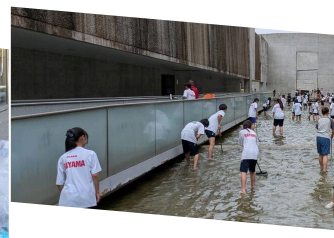

狭山池博物館の水庭清掃

よろしければ、私たちと一緒に参加してみませんか?
無理のない範囲で、気軽にご一緒できたらうれしいです。

オチアイ
大阪狭山市東野西 3-688-5
TEL 072-365-3030(代)
落合モーターズ 検索

落合モーターズ
快通さをトータル技術でご提案
電気・空調・防災設備・設計
施工・総合保守点検業務
尾崎電設工業株式会社
〒589-0007 大阪狭山市池尻中3-29-15
TEL.072-365-3277(代)
FAX 072-365-3233
http://ozakidensetsu.co.jp

きくち歯科クリニック
周囲と確かな信頼関係を訪く
和やかな雰囲気の中、歯科医療
※水曜日の遅番により変更した場合は予約
※予約システム
※パリアフリー(車いすでの来院可)
※駐車場、駐輪場完備
※患者様中心とした診療体制で、地域の皆様から愛される歯科医を目指しています
大阪狭山市役所斜め向かい
〒589-0005 大阪狭山市環状1丁目910-10
診療時間 月・火・水・木・土
午前 9:00~13:00
午後 15:00~19:00
★土曜午後は 14:00~17:00 (祝祭日 休診、日曜、祝日)
http://kikuchi-dental-clinic.com
☎072-367-2222

社会医療法人 さくら会
さくら会病院
脳神経外科 整形外科 内科 外科 形成外科
リハビリテーション科 神経内科
外来診療時間 月~土曜日 9時00分~12時00分
※一部午後診療あり 詳しくはホームページをご覧ください
さくら会病院 院章
〒589-0011 大阪狭山市半田5丁目2610-1
TEL 072-366-5757 (代表)
土日祝もMRI検査(簡易脳ドック) 受付しています
相談 訪問・通所リハビリテーション
スマイルさくら訪問看護ステーション

ASANO GEAR
浅野野歯車工作所
株式会社浅野野歯車工作所
〒589-0004
大阪狭山市東池田4丁目1402番地の1
TEL 072-365-0803
FAX 072-365-0838

医療法人 恒明会
青葉丘病院
診療科目
内科 神経内科 精神科 整形外科
放射線科 リハビリテーション科 歯科
外来診療時間: 9:00~12:00
休診: 日・祝日・年末年始
tel 072-365-3821
あおほ訪問看護ステーション
あおほケアプラザセンター

医療法人 今井内科小児科医院
今井医院
大阪狭山市池尻自由丘1-3-24
TEL 072-366-1061
FAX 072-367-9609
http://imai-naika.jp/

無料の保険相談・見直し
保険クリニック
そよら金剛店
・死亡や入院、がんの保険
・おうちの保険・くすまの保険
・貯蓄の保険・会社の保険
などお気軽にご相談ください!
ご来店お待ち
しております
0120-060-222
株式会社 保研オフィス