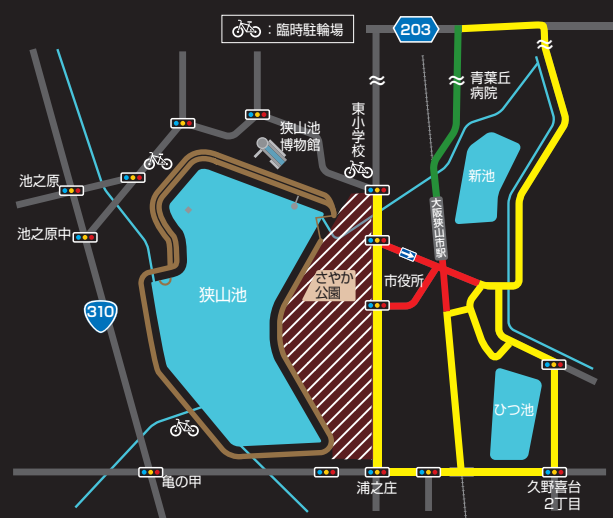

午前11時
▶▶ 午後9時

▲詳しくはこちら

交通規制あり

午後7時～9時30分、会場周辺は交通規制を実施しています。

車両通行止め(全面通行禁止)

迂回路 関係者以外進入禁止

※周辺に駐車場はありません

さやりんバス最終便の運休

「南回り」「ニュータウン回り」「西周り」「北回り」の各Aコースと、「急行ルート」のA・Bコースの最終便は運休とします。

▲詳しくはこちら

南海バスの運休

南海バスホームページを確認してください。

注意事項