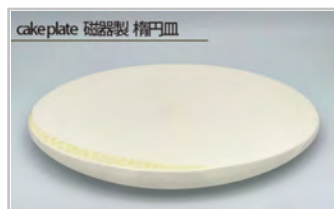

glazegem 磁器製 酒器 金

cakeplate 磁器製 楕円皿

No. 201cakeplate磁器製楕円皿

16,000円

【数量限定4セット】【オンライン決済限定】磁器製の楕円皿になります。オリジナルの釉薬(表面の色)を調合し、施釉しています。