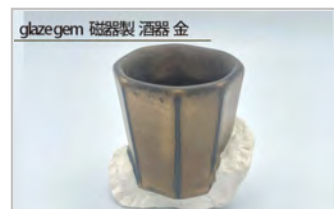

16,000円

地場の野菜や果物、変わり種でわさび味など、どのお味が届くかは届いてからのお楽しみです。尚、卵は使用しておりません。

cakeplate 磁器製 楕円皿

No. 201cakeplate磁器製楕円皿

16,000円

【数量限定4セット】【オンライン決済限定】磁器製の楕円皿になります。オリジナルの釉薬(表面の色)を調合し、施釉しています。

glazegem 磁器製 酒器 金

No. 202glazegem磁器製酒器金