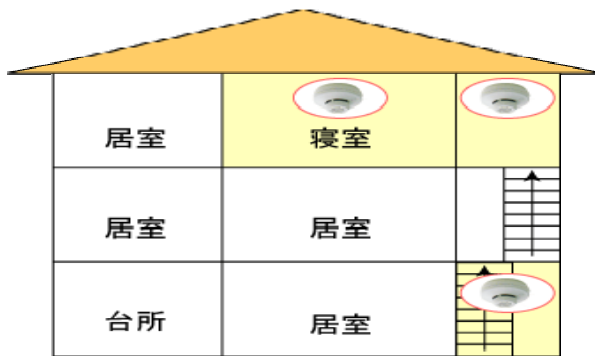

# 住宅用火災警報器設置場所例一覧表

寝室のみ設置

寝室のみ設置

2階の寝室、階段の2階部分に設置

1階2階の寝室、階段の2階部分に設置

3階の寝室と、階段の3階部分、  
1階の階段部分に設置

1階の寝室と、階段の3階部分に設置

1階に7㎡以上の居室が5室以上ある住宅の設置例・・・