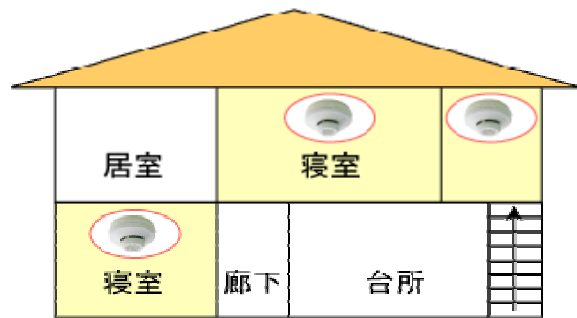

# 住宅用火災警報器設置場所例一覧表

寝室のみ設置

寝室のみ設置

2階の寝室、階段の2階部分に設置

1階2階の寝室、階段の2階部分に設置

3階の寝室と、階段の3階部分、  
1階の階段部分に設置

1階の寝室と、階段の3階部分に設置

1階に7㎡以上の居室が5室以上ある住宅の設置例・・・