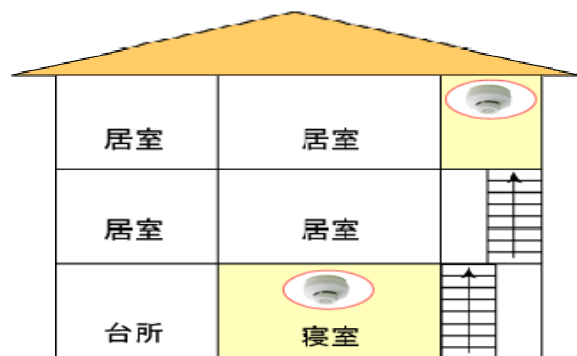

# 住宅用火災警報器設置場所例一覧表

寝室のみ設置

寝室のみ設置

2階の寝室、階段の2階部分に設置

1階2階の寝室、階段の2階部分に設置

3階の寝室と、階段の3階部分、  
1階の階段部分に設置

1階の寝室と、階段の3階部分に設置

1階に7㎡以上の居室が5室以上ある住宅の設置例・・・