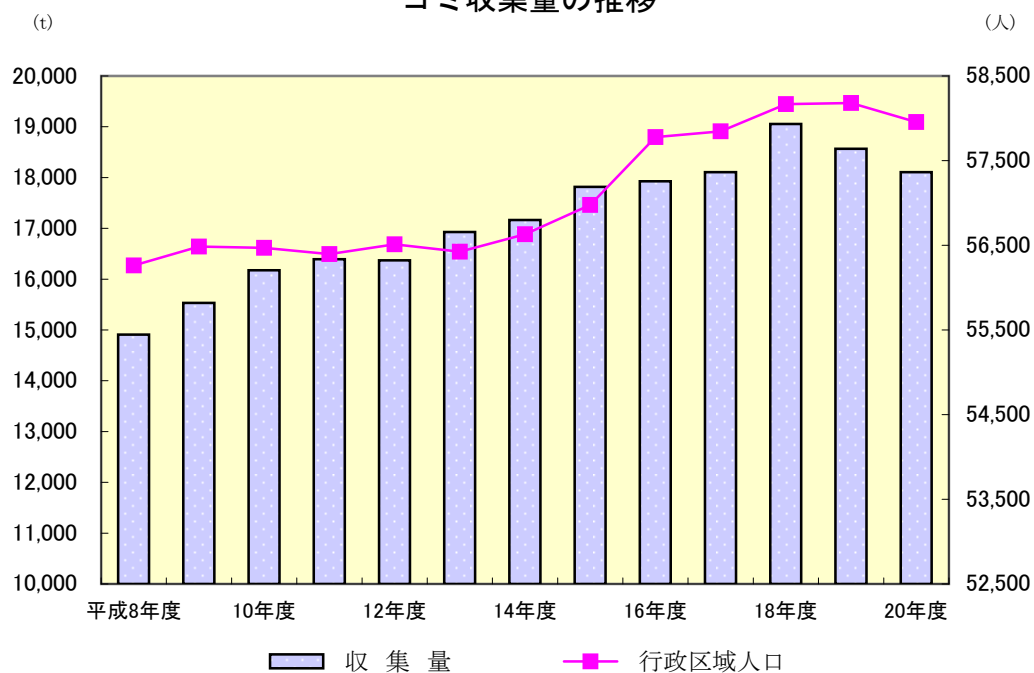

第6章 保健・衛生・公害

ゴミ収集量の推移

光化学スモッグ発令状況