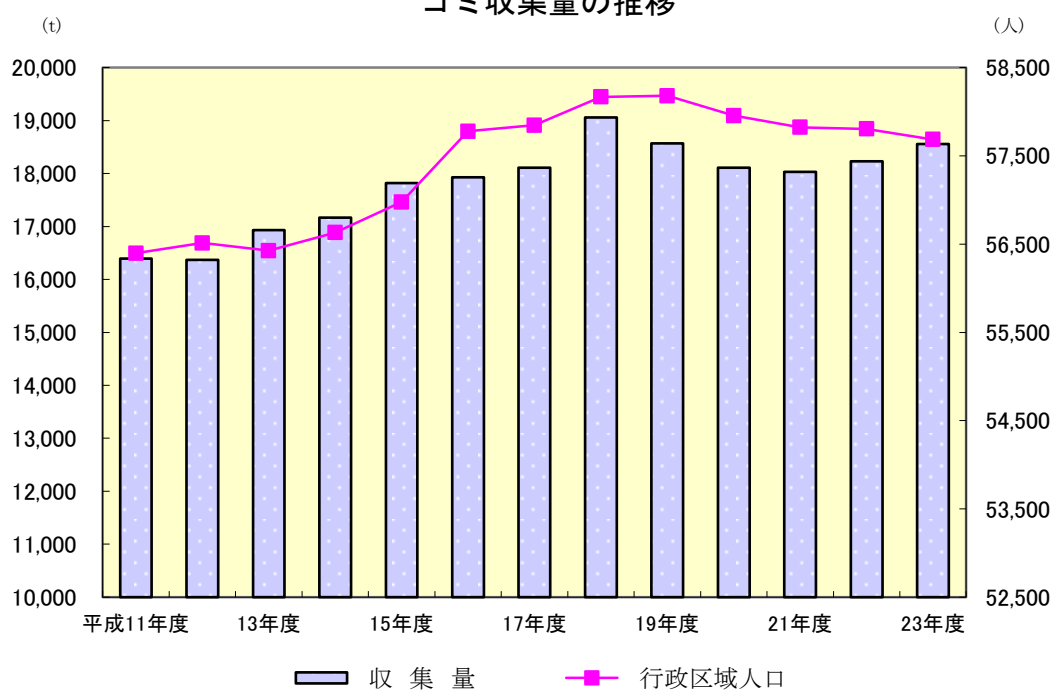

第6章 保健・衛生・公害

ゴミ収集量の推移

光化学スモッグ発令状況