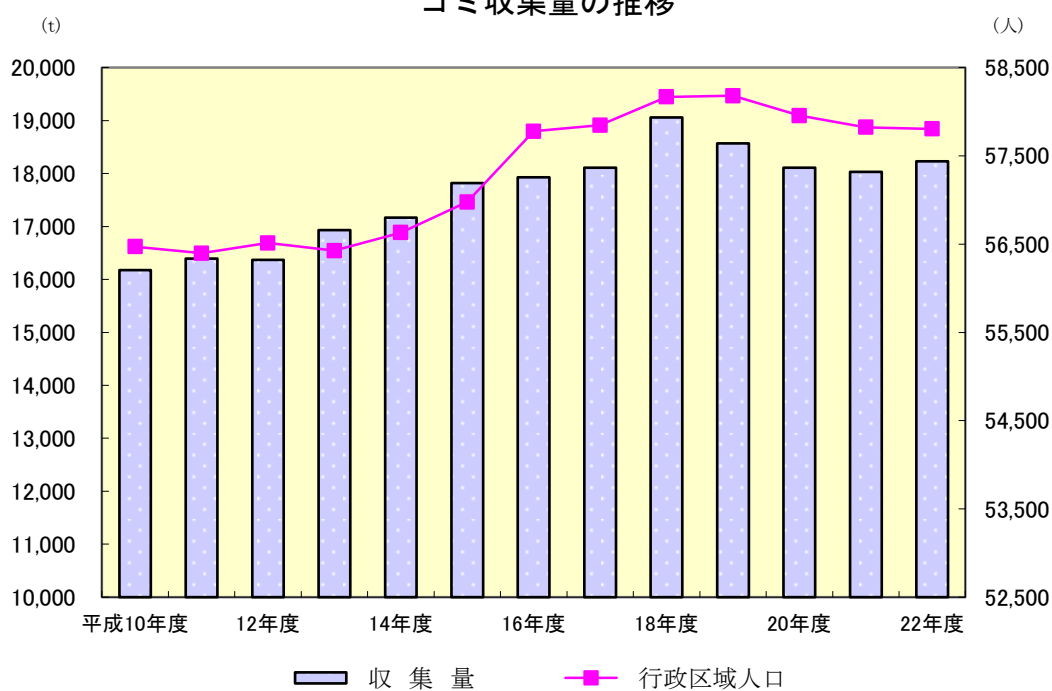

第6章 保健・衛生・公害

ゴミ収集量の推移

光化学スモッグ発令状況