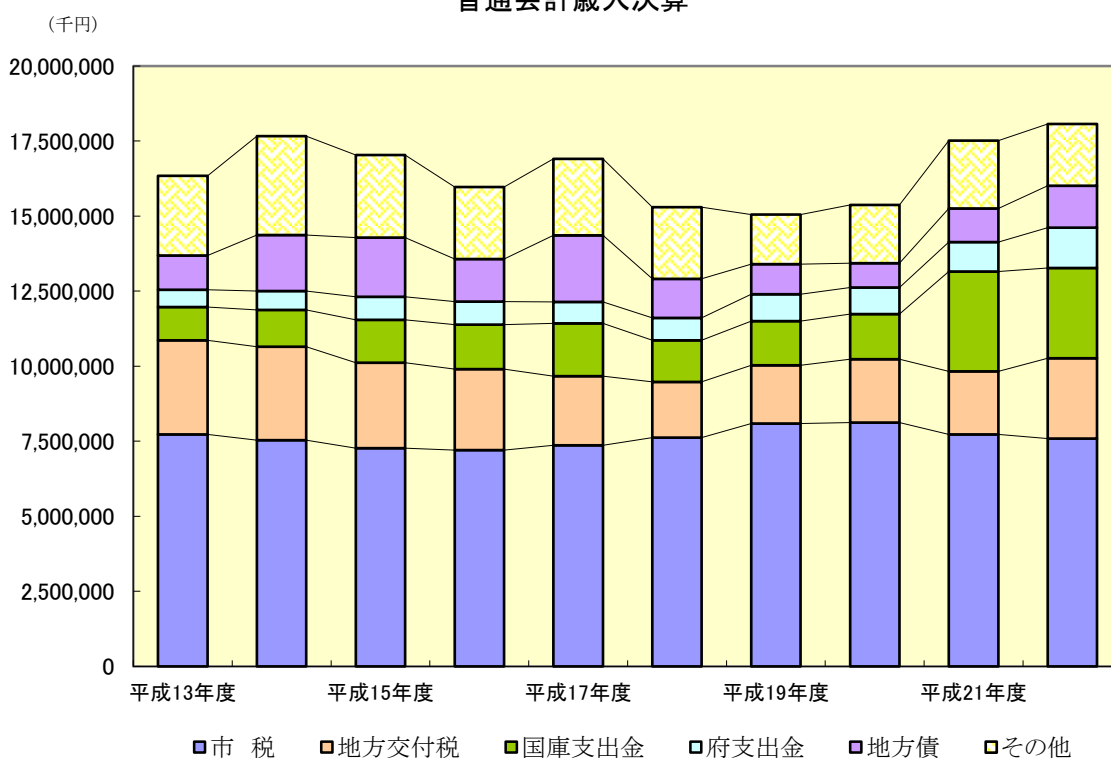

# 第12章 議会・行財政

## 普通会計歳入決算