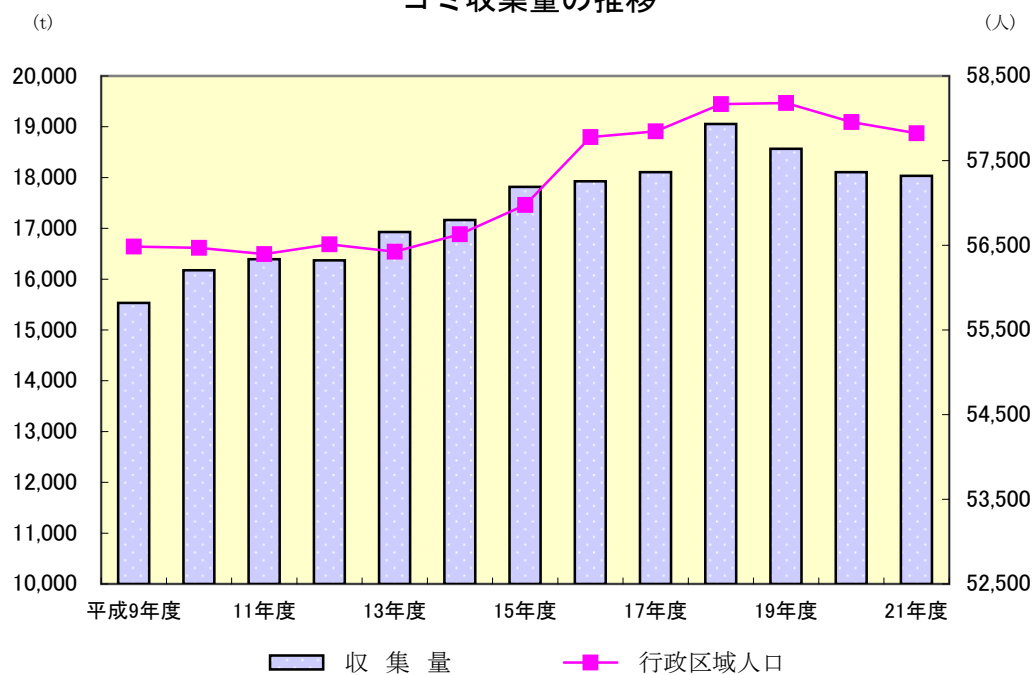

第6章 保健・衛生・公害

ゴミ収集量の推移

光化学スモッグ発令状況